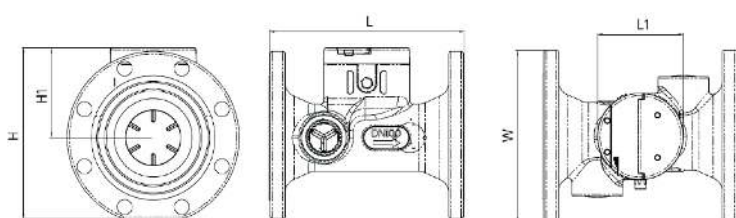

Montage

R500

R500

R500

R500

Byggmått

| DN | mm in | 50 (2") | 65 (2 1/2") | 80 (3") | 100 (4") | 125 (5") | 150 (6") | 200 (8") |
|----------------|----------|------------|----------------|------------|-------------|-------------|-------------|-------------|
| L | mm | 200 | 200 | 225 | 250 | 250 | 300 | 350 |
| H | mm | 182,5 | 198,5 | 215,5 | 233,5 | 259,5 | 275,5 | 312 |
| H1 | mm | 97 | 103 | 108 | 115 | 127 | 134 | 152 |
| W | mm | 165 | 185 | 200 | 220 | 250 | 285 | 340 |
| L1 | mm | 110 | 110 | 110 | 110 | 110 | 110 | 110 |
| Pesi Weight | Kg | 10 | 12 | 13 | 15 | 18 | 25 | 36 |